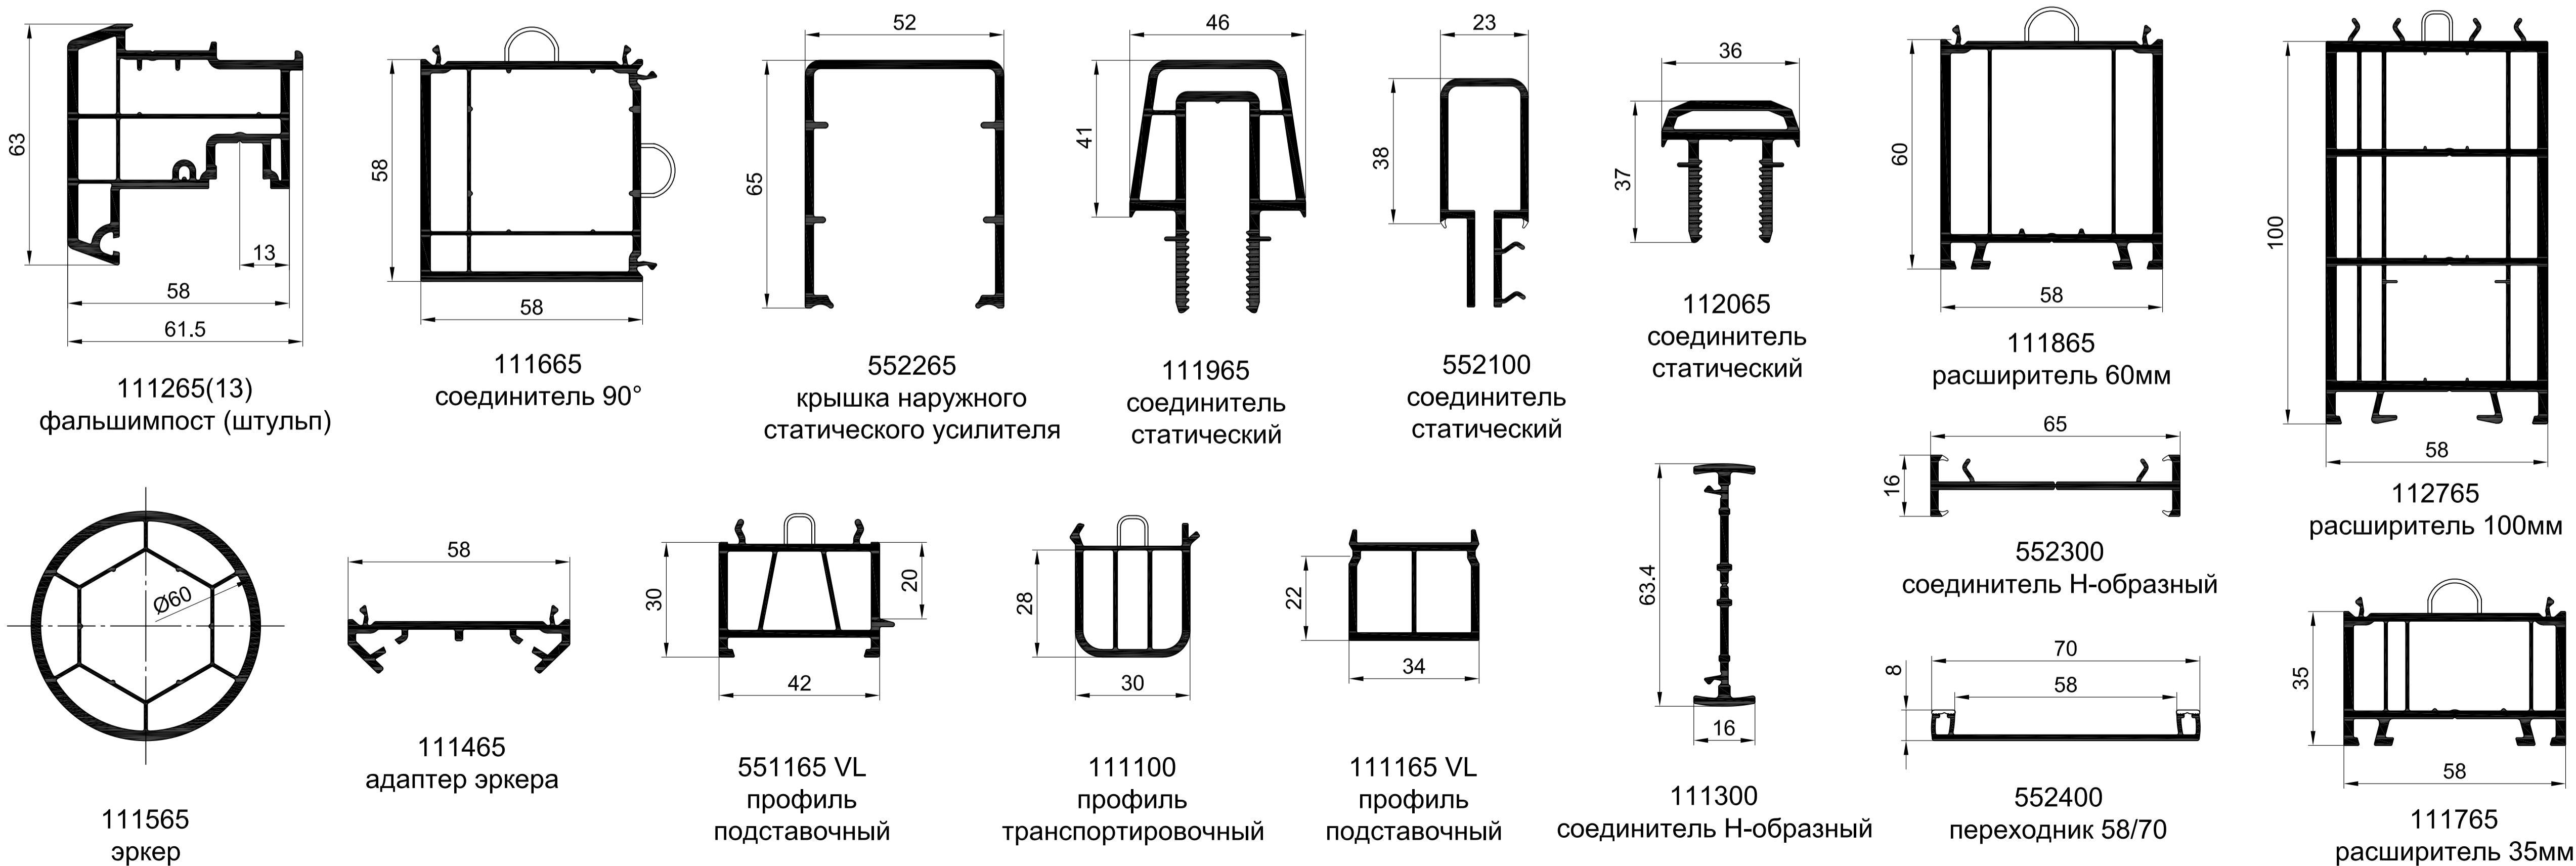

ДОПОЛНИТЕЛЬНЫЕ ПРОФИЛИ