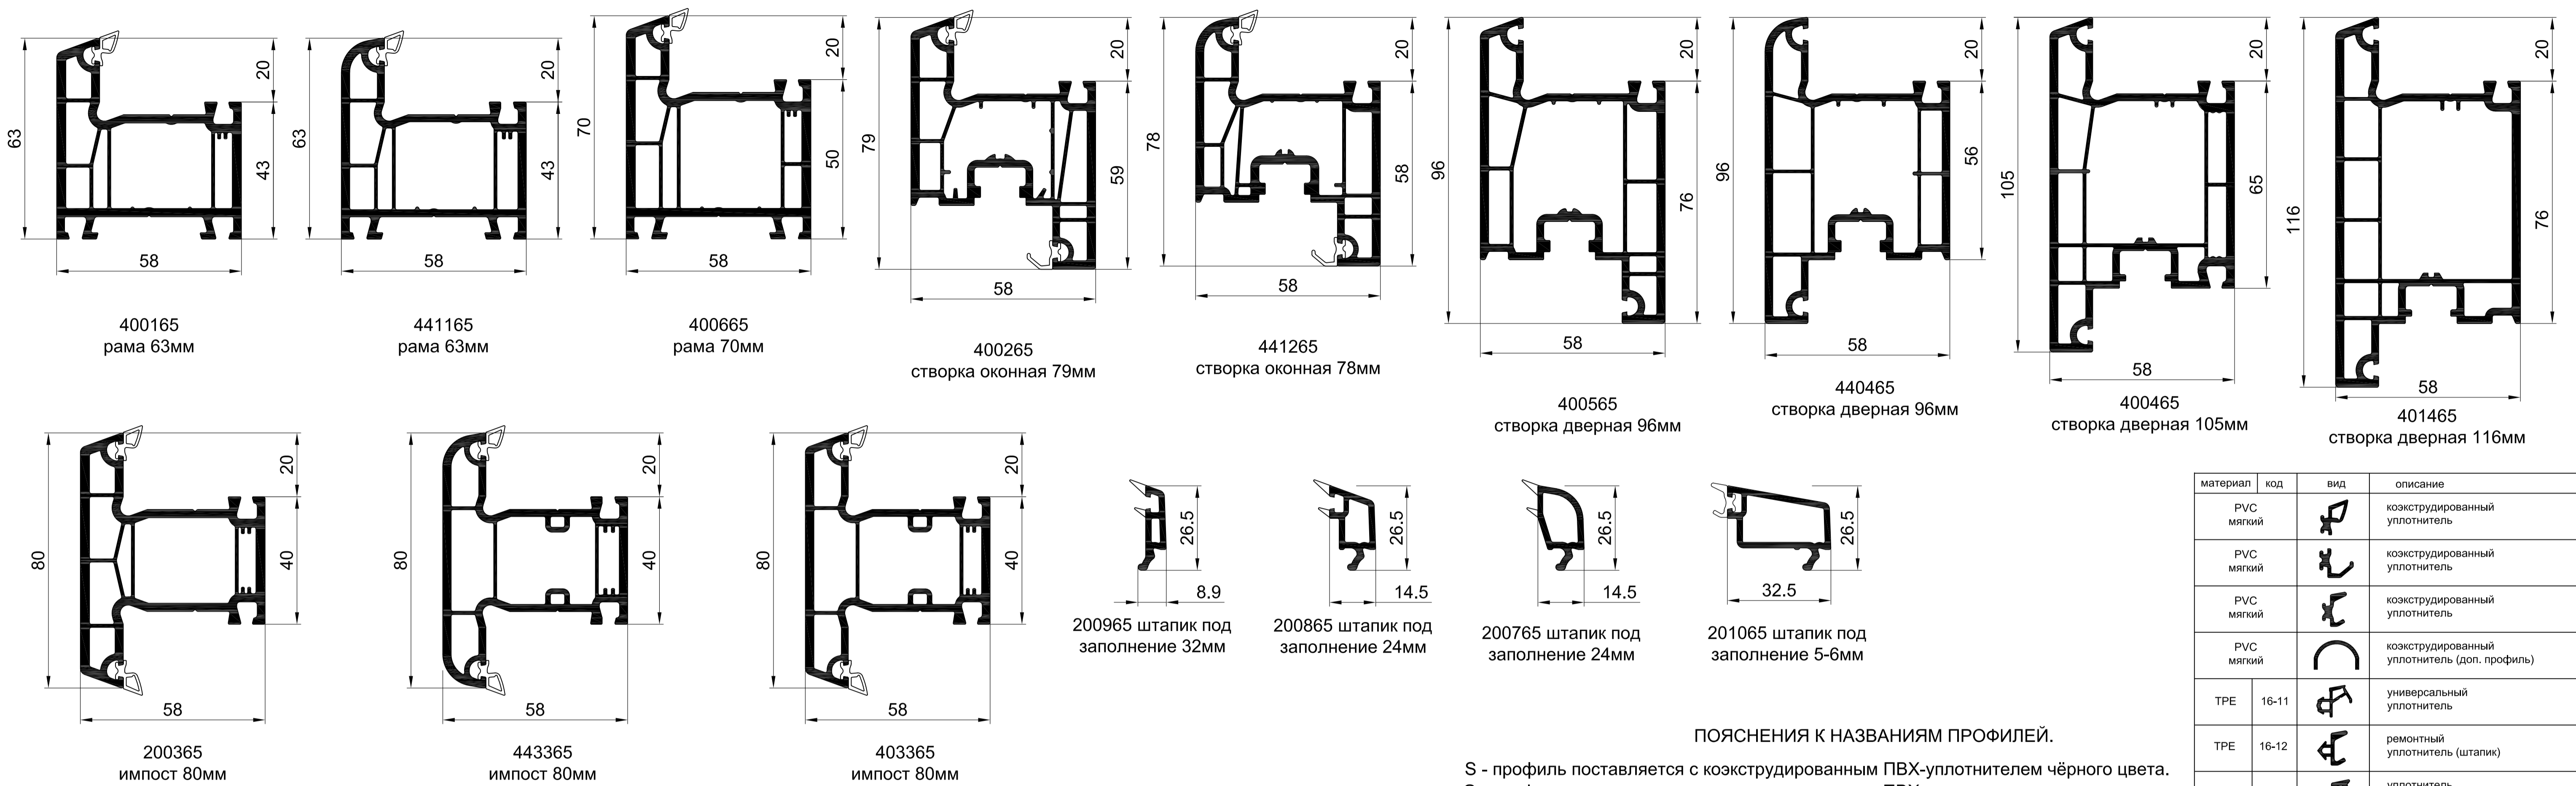

ОСНОВНЫЕ ПРОФИЛИ

ПОЯСНЕНИЯ К НАЗВАНИЯМ ПРОФИЛЕЙ.

S - профиль поставляется с коэкструдированным ПВХ-уплотнителем чёрного цвета.
 G - профиль поставляется с коэкструдированным ПВХ-уплотнителем серого цвета.
 TS - профиль поставляется с вкатанным ТПЕ-уплотнителем чёрного цвета.
 TG - профиль поставляется с вкатанным ТПЕ-уплотнителем серого цвета.

материал	код	вид	описание
PVC мягкий			коэкструдированный уплотнитель
PVC мягкий			коэкструдированный уплотнитель
PVC мягкий			коэкструдированный уплотнитель
PVC мягкий			коэкструдированный уплотнитель (доп. профиль)
TPE	16-11		универсальный уплотнитель
TPE	16-12		ремонтный уплотнитель (штапик)
EPDM	14-11		уплотнитель под стеклопакет (стекло)
EPDM	14-10		уплотнитель притвора универсальный