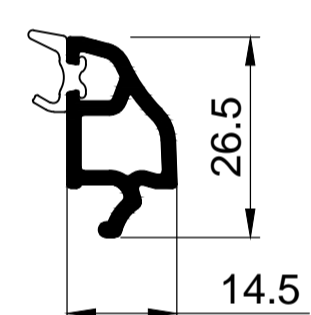

G 543200 штапик под заполнение 32мм