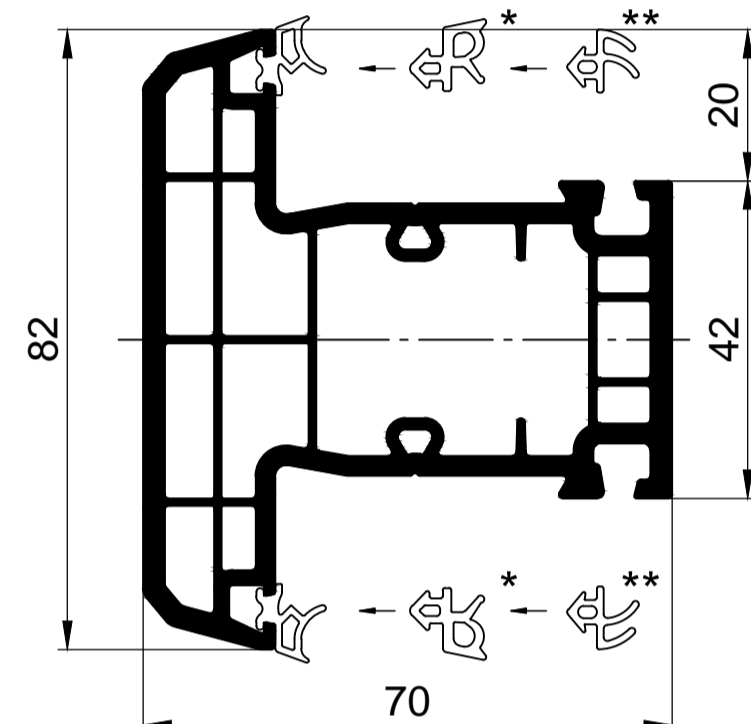

G 530365 импост 82мм