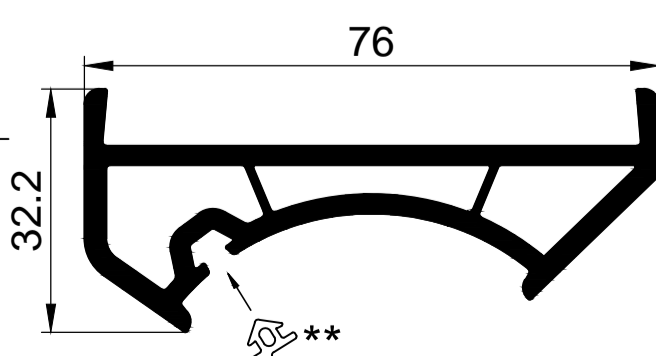

551400 адаптер эркера