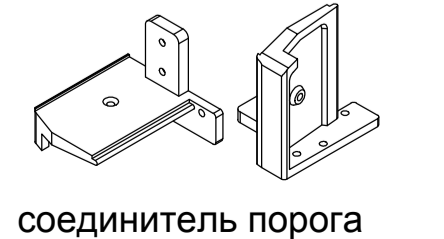

АКСЕССУАРЫ