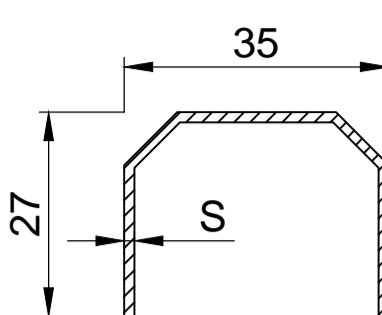

арм. 28x26x28 для штапеля 551200

АРМИРОВАНИЕ

арм. 27x35x27

S, мм	lx, см⁴	ly, см⁴
1.2	0.70	1.86
1.5	0.86	2.27
2.0	1.12	2.93