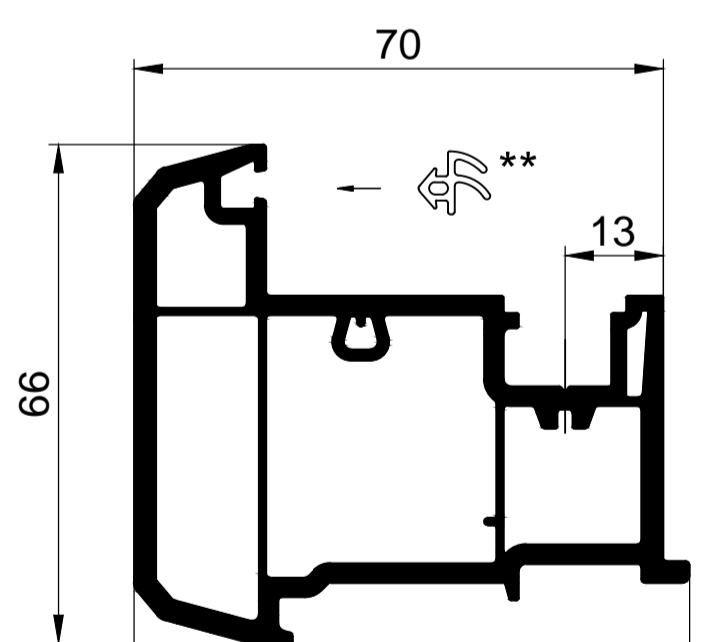

ДОПОЛНИТЕЛЬНЫЕ ПРОФИЛИ

551200 штапль