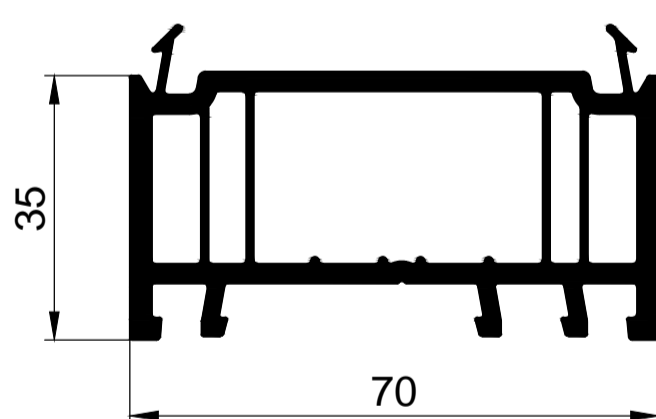

551700 расширитель 35мм