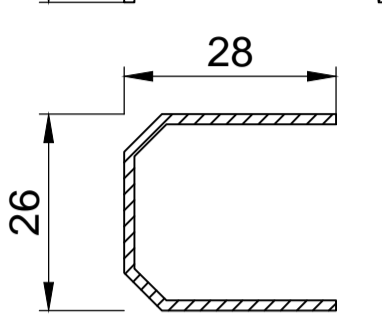

арм. 27x35x27 для рамы G 510165 створки G 520265

арм. кв. усеч. 30мм 12-35-000 для эркера 11-15-000

арм. 28x26x28

S, мм	lx, см⁴	ly, см⁴
1.2	1.03	0.71
1.5	1.26	0.88
2.0	1.60	1.14