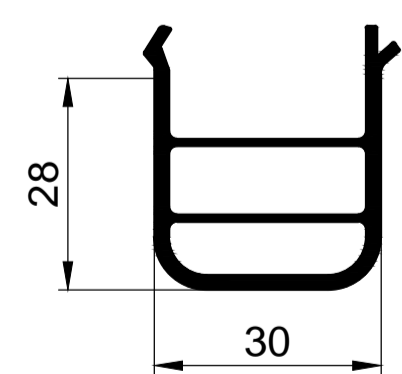

11-11-000 профиль подставочный универсальный