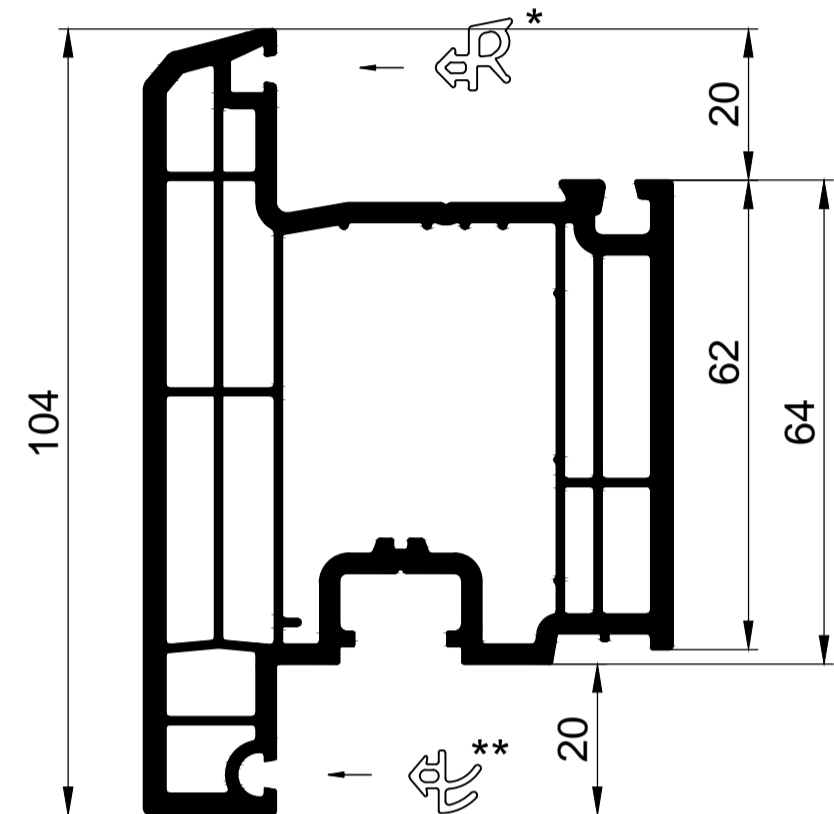

520465 створка дверная 104мм