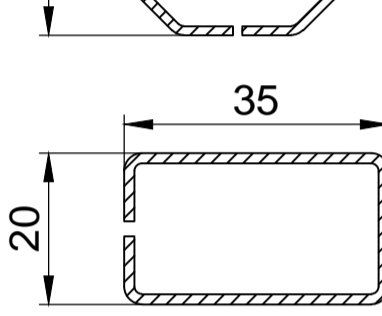

арм. 35x40x35x40 для створки дверной 520465

арм. 20x35x20x35

S, мм	lx, см⁴	ly, см⁴
1.2	0.82	1.93
1.5	0.98	2.33
2.0	1.21	2.92