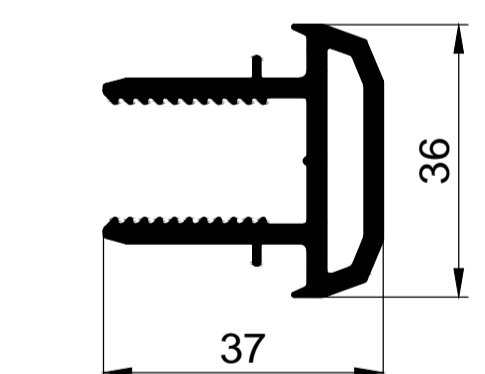

11-20-000 соединитель статический