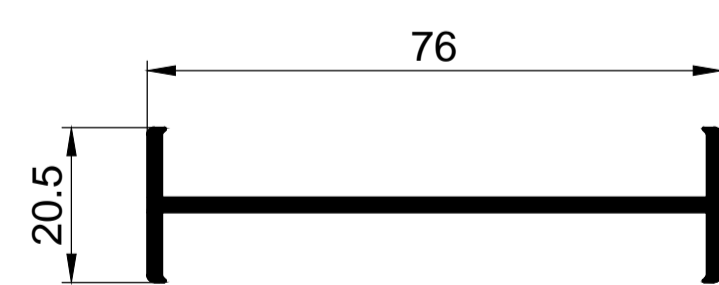

551300 соединитель Н-образный