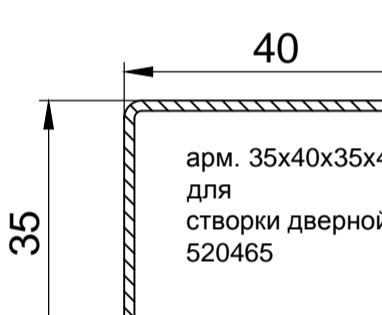

арм. 40x40x40x40 для соединителя 90° 551600

арм. 35x40x35x40

S, мм	lx, см⁴	ly, см⁴
1.2	3.34	4.05
1.5	4.06	4.93
2.0	5.16	6.28