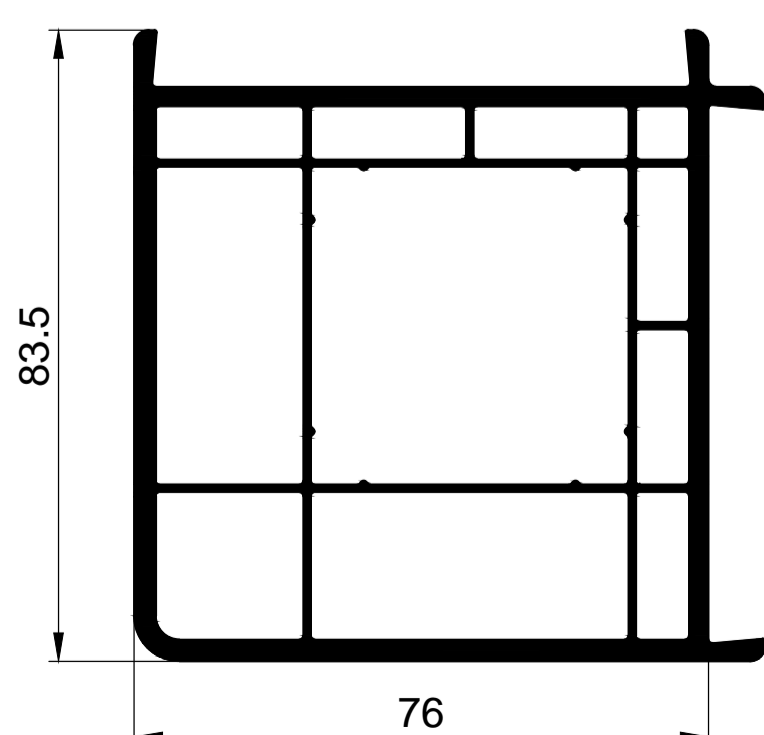

551600 соединитель 90°