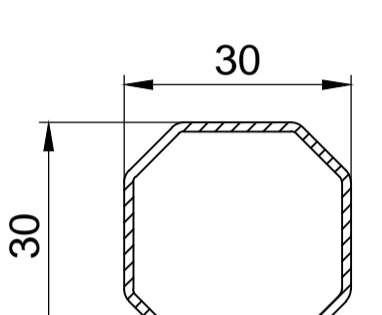

арм. 20x35x20x35 для импоста G 530365 расширителя 551700

арм. кв. усеч. 30мм 12-35-000

S, мм	lx, см⁴	ly, см⁴
1.2	1.47	1.49
1.5	1.78	1.81
2.0	2.26	2.30