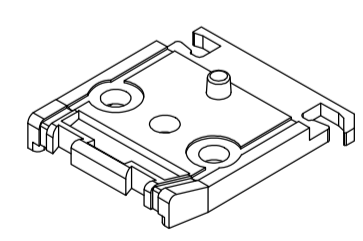

АКСЕССУАРЫ