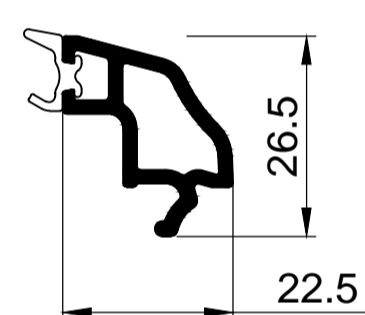

G 542400 штапик под заполнение 24мм