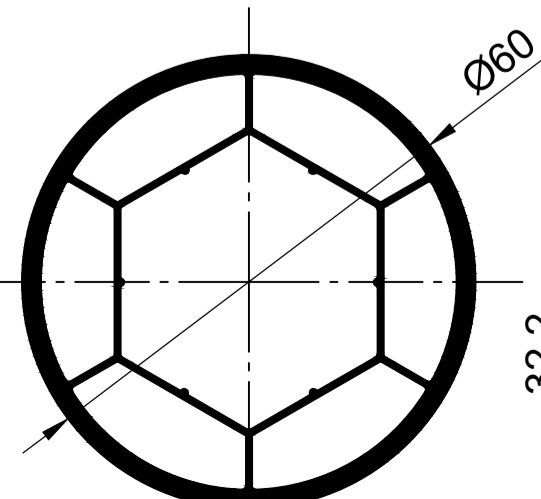

11-15-000 эркер