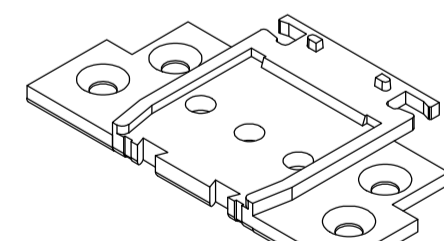

АКСЕССУАРЫ