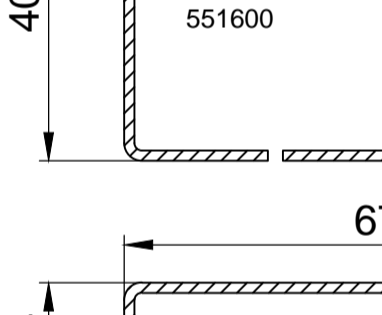

арм. 14x67x14x67

S, мм	lx, см⁴	ly, см⁴
1.2	0.68	8.53
1.5	0.80	10.4
2.0	0.98	13.3