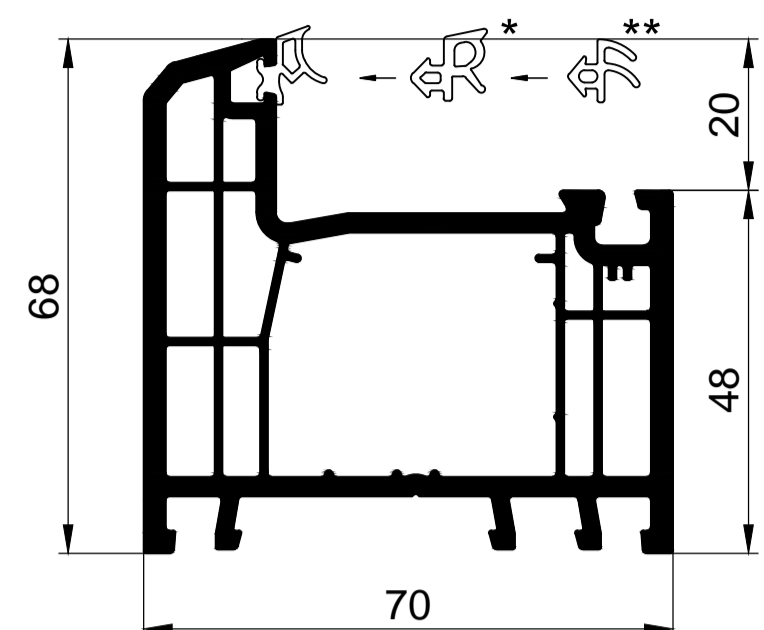

ОСНОВНЫЕ ПРОФИЛИ

G 510165 рама 68мм