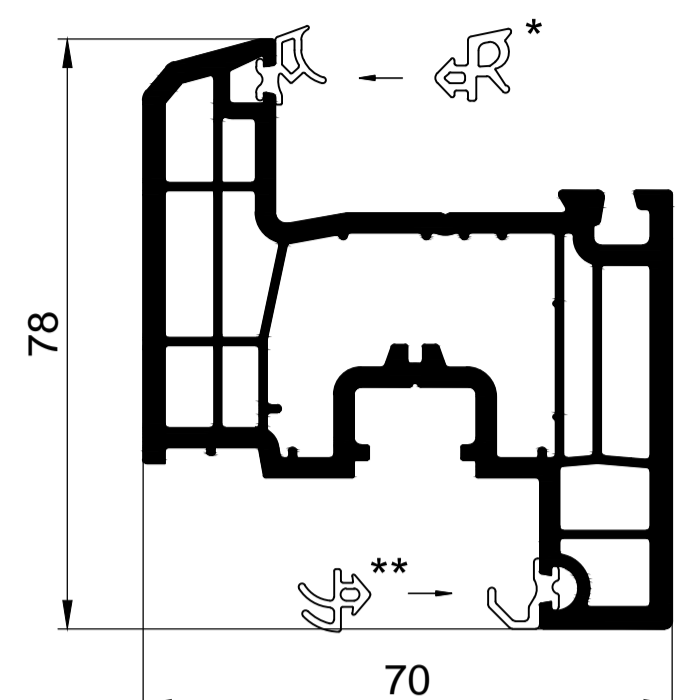

G 520265 створка оконная 78мм