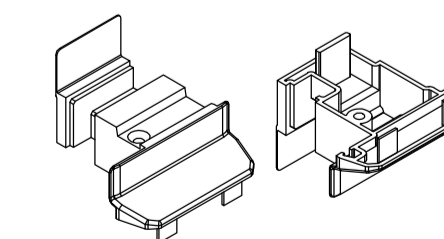

АКСЕССУАРЫ