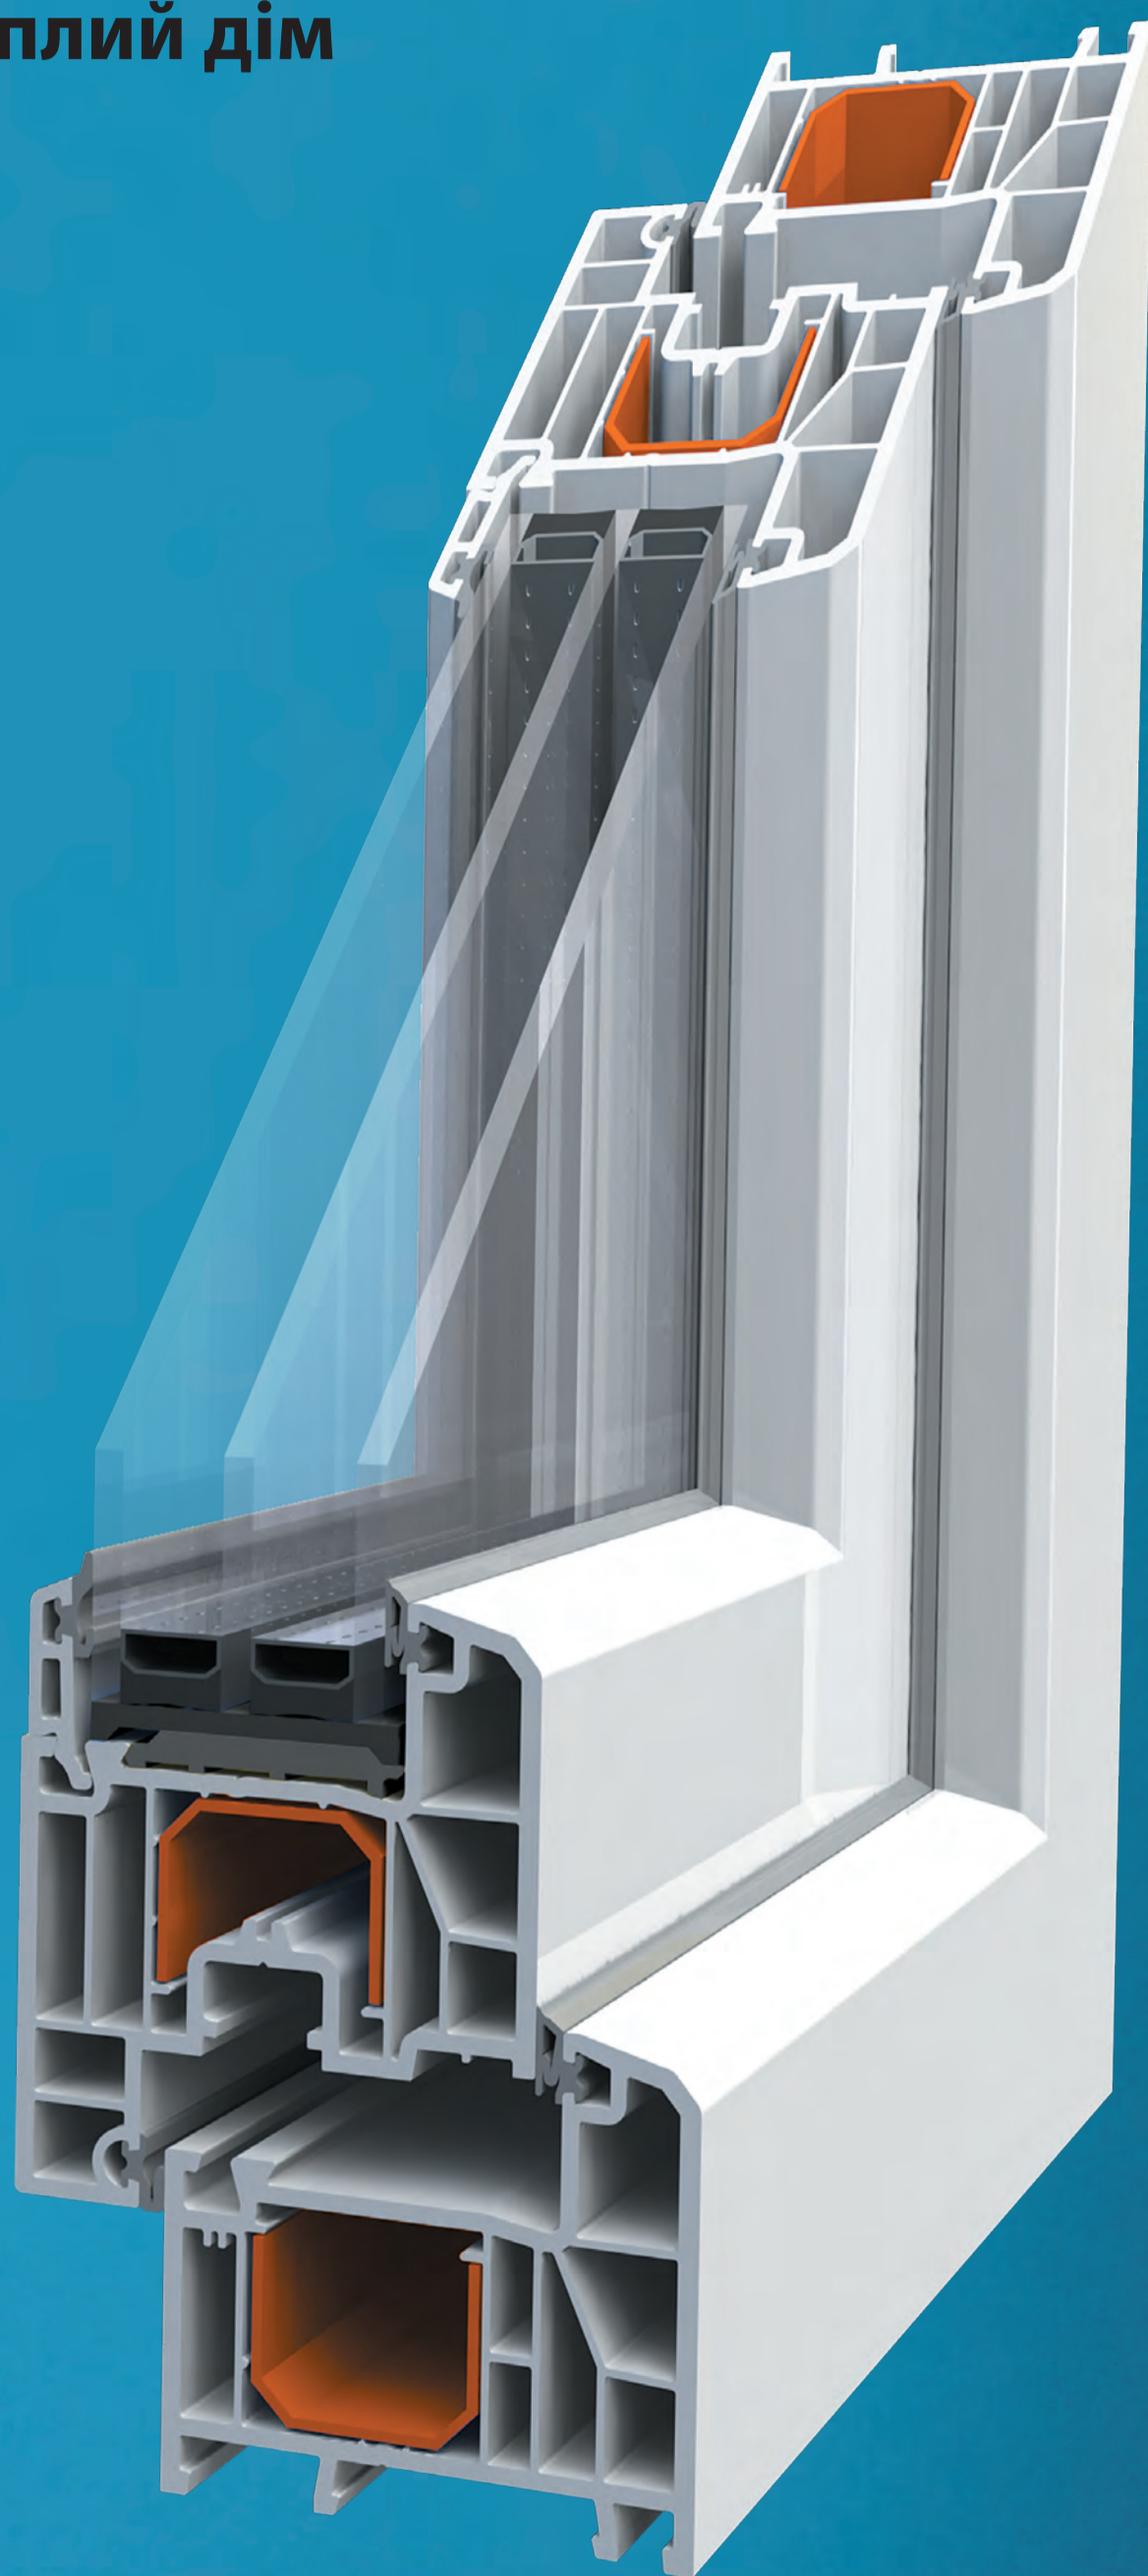

ПРОФІЛЬНА СИСТЕМА VIKNALAND B70

Забезпечує максимальний теплозахист приміщення, а також високу звукоізоляцію за рахунок багатокамерності та загальної товщини профілю.

Вікна з профілю VIKNALAND B70 - це теплий дім та відмінний захист від шуму.

- кількість камер: 5
- монтажна ширина: 70 мм

- товщина стінок: 2,7 мм
- товщина скління: 24 мм, 32мм, 40 мм

- опір теплопередачі: $0,832 \text{ м}^2 \cdot \text{°C}/\text{Вт}$

- висота профілю: рама - 63 мм, 68 мм
стулка - 78 мм
- перекриття рами/стулки: 6,2 мм/8 мм