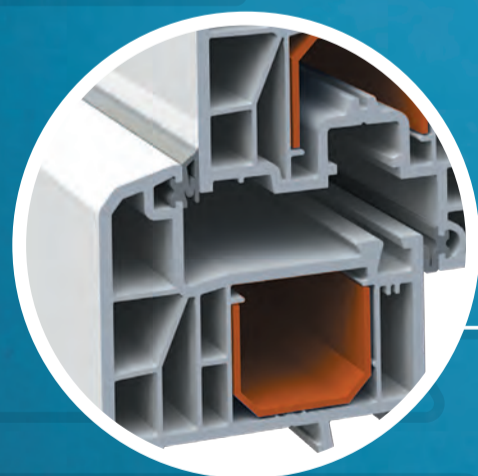

ПРОФІЛЬНА СИСТЕМА VIKNALAND B70

Забезпечує максимальний теплозахист приміщення, а також високу звукоізоляцію за рахунок багатокамерності та загальної товщини профілю.

Вікна з профілю VIKNALAND B70 - це теплий дім та відмінний захист від шуму.

- кількість камер: 5
- монтажна ширина: 70 мм

- товщина стінок: 2,7 мм
- товщина скління: 24 мм, 32мм, 40 мм

- опір теплопередачі: $0,832 \text{ м}^2 \cdot \text{°C}/\text{Вт}$

- висота профілю: рама - 63 мм, 68 мм
стулка - 78 мм
- перекриття рами/стулки: 6,2 мм/8 мм